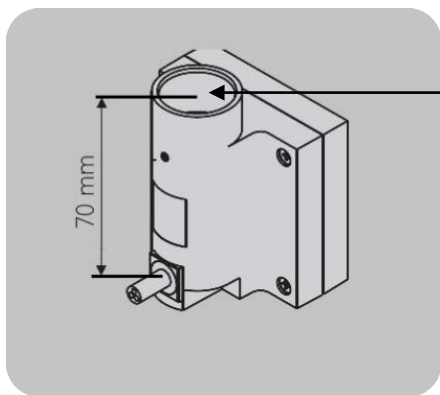

Mått och teknisk information : Pola handdukstork

A	B	C	D	E	F
780	500	470	470	600	90
	600	570	570	600	90
1180	500	470	470	1000	90
	600	570	570	1000	90
1580	500	470	470	1400	90
	600	570	570	1400	90

Mått och teknisk information : Pola handdukstork

Installation med Elpatron KTX

Underkant handdukstork

Illustration visar mått för installation med Elpatron KTX, dold anslutning

Måtten är i förhållande till underkant handdukstork. Se markering sid 1

Underkant handdukstork

Illustration visar mått för installation med Elpatron KTX, synlig anslutning

Måtten är i förhållande till underkant handdukstork. Se markering sid 1

Standardlängd på kabeln är 1,5 m
Går att beställa med längre kabel

Underkant handdukstork

Illustration visar mått för installation med Radiatorventil T-MMA

Måtten är i förhållande till underkant handdukstork. Se markering sid 1

Från underkant handdukstork till underkant ventil är totalmättet 76 mm