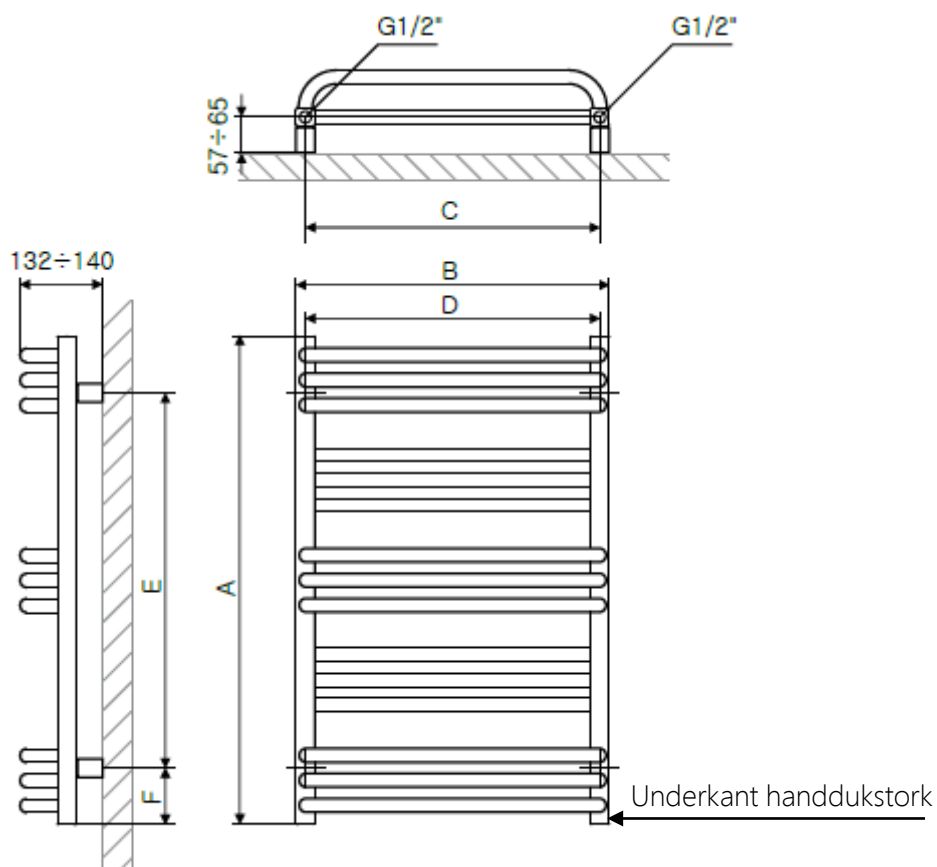

Mått och teknisk information : Pola handdukstork

A	B	C	D	E	F
780	500	470	470	600	90
	600	570	570	600	90
1180	500	470	470	1000	90
	600	570	570	1000	90
1580	500	470	470	1400	90
	600	570	570	1400	90

Mått och teknisk information : Pola handdukstork

Installation med Elpatron KTX

Underkant handdukstork

Illustration visar mått för installation med Elpatron KTX, dold anslutning

Måtten är i förhållande till underkant handdukstork. Se markering sid 1

Underkant handdukstork

Illustration visar mått för installation med Elpatron KTX, synlig anslutning

Måtten är i förhållande till underkant handdukstork. Se markering sid 1

Standardlängd på kabeln är 1,5 m
Går att beställa med längre kabel

Underkant handdukstork

Illustration visar mått för installation med Radiatorventil T-MMA

Måtten är i förhållande till underkant handdukstork. Se markering sid 1

Från underkant handdukstork till underkant ventil är totalmättet 76 mm