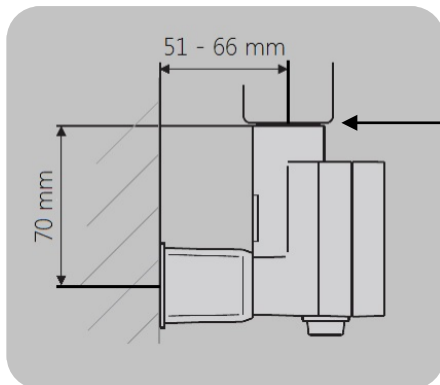

Mått och teknisk information : Pola handdukstork

A	B	C	D	E	F
780	500	470	470	600	90
	600	570	570	600	90
1180	500	470	470	1000	90
	600	570	570	1000	90
1580	500	470	470	1400	90
	600	570	570	1400	90

Mått och teknisk information : Pola handdukstork

Installation med Elpatron KTX

Underkant handdukstork

Illustration visar mått för installation med Elpatron KTX, dold anslutning

Måtten är i förhållande till underkant handdukstork. Se markering sid 1

Underkant handdukstork

Illustration visar mått för installation med Elpatron KTX, synlig anslutning

Måtten är i förhållande till underkant handdukstork. Se markering sid 1

Standardlängd på kabeln är 1,5 m
Går att beställa med längre kabel

Underkant handdukstork

Illustration visar mått för installation med Radiatorventil T-MMA

Måtten är i förhållande till underkant handdukstork. Se markering sid 1

Från underkant handdukstork till underkant ventil är totalmättet 76 mm