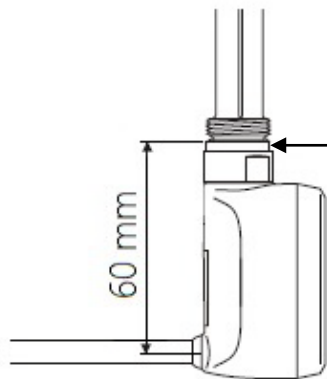

Illustration visar mått för installation med Elpatron KTX, synlig anslutning

Måtten är i förhållande till underkant handdukstork. Se markering sid 1

Standardlängd på kabeln är 1,5 m
Går att beställa med längre kabel

Underkant handdukstork

Illustration visar mått för installation med Radiatorventil T-MMA

Måtten är i förhållande till underkant handdukstork. Se markering sid 1

Från underkant handdukstork till underkant ventil är totalmättet 76 mm

Mått och teknisk information : Pola handdukstork

Installation med Elpatron MOA

Underkant handdukstork

Illustration visar mått för installation med Elpatron MOA, synlig/dold anslutning

Måtten är i förhållande till underkant handdukstork.
Se markering sid 1

Observera att MOA har integrerad kabel som sitter inkapslad i termostaten.
Dold anslutning innebär att det följer med en täckkåpa som sätts mellan termostaten och väggen

Se ritning nedan

Standardlängd på kabeln är 1,5 m
Går att beställa med längre kabel