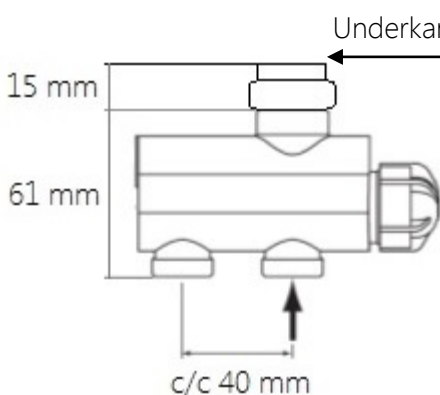

Mått och teknisk information : Pola handdukstork

A	B	C	D	E	F
780	500	470	470	600	90
	600	570	570	600	90
1180	500	470	470	1000	90
	600	570	570	1000	90
1580	500	470	470	1400	90
	600	570	570	1400	90

Mått och teknisk information : Pola handdukstork

Installation med Elpatron KTX

Underkant handdukstork

Illustration visar mått för installation med Elpatron KTX, dold anslutning

Måtten är i förhållande till underkant handdukstork. Se markering sid 1

Underkant handdukstork

Illustration visar mått för installation med Elpatron KTX, synlig anslutning

Måtten är i förhållande till underkant handdukstork. Se markering sid 1

Standardlängd på kabeln är 1,5 m
Går att beställa med längre kabel

Underkant handdukstork

Illustration visar mått för installation med Radiatorventil T-MMA

Måtten är i förhållande till underkant handdukstork. Se markering sid 1

Från underkant handdukstork till underkant ventil är totalmättet 76 mm